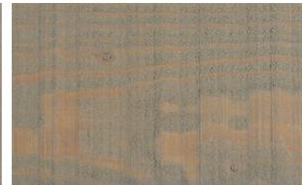

## HOUTBEITS BIOBASED AGINGSTAIN

Merk: BÖHME | AGINGSTAIN

AgingStain 100 Silver-grey

Ondergrond:

- Western Red Cedar, geschaaft

AgingStain 100 Silver-grey

Ondergrond:

- Thermisch gemodificeerd vuren, geschaaft

AgingStain 100 ALU05 Silver-grey

Ondergrond:

- Douglas, geschaaft

AgingStain 100 ALU05 Silver-grey

Ondergrond:

- Lariks, fijn bezaagd

AgingStain 100 Silver-grey

Ondergrond:

- Western Red Cedar, fijn bezaagd

AgingStain 100 ALU05 Silver-grey-ALU

Ondergrond:

- Western Red Cedar, fijn bezaagd

AgingStain 200 Middle-grey

Ondergrond:

- Western Red Cedar, fijn bezaagd

AgingStain 300 Brown-grey

Ondergrond:

- Western Red Cedar, fijn bezaagd

AgingStain 5453 Warm-grey

Ondergrond:

- Siberisch Lariks, fijn bezaagd

AgingStain 5454 Black

Ondergrond:

- Siberisch Lariks, fijn bezaagd