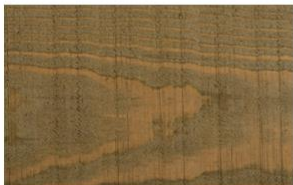

## HOUTBEITS BIOBASED AGINGSTAIN

Merk: BÖHME | AGINGSTAIN

AgingStain 100 Silver-grey

Ondergrond:

- Western Red Cedar, geschaaft

AgingStain 100 Silver-grey

Ondergrond:

- Thermisch gemodificeerd vuren, geschaaft

AgingStain 100 ALU05 Silver-grey

Ondergrond:

- Douglas, geschaaft

AgingStain 100 ALU05 Silver-grey

Ondergrond:

- Lariks, fijn bezaagd

AgingStain 100 Silver-grey

Ondergrond:

- Western Red Cedar, fijn bezaagd

AgingStain 100 ALU05 Silver-grey-ALU

Ondergrond:

- Western Red Cedar, fijn bezaagd

AgingStain 200 Middle-grey

Ondergrond:

- Western Red Cedar, fijn bezaagd

AgingStain 300 Brown-grey

Ondergrond:

- Western Red Cedar, fijn bezaagd

AgingStain 5453 Warm-grey

Ondergrond:

- Siberisch Lariks, fijn bezaagd

AgingStain 5454 Black

Ondergrond:

- Siberisch Lariks, fijn bezaagd