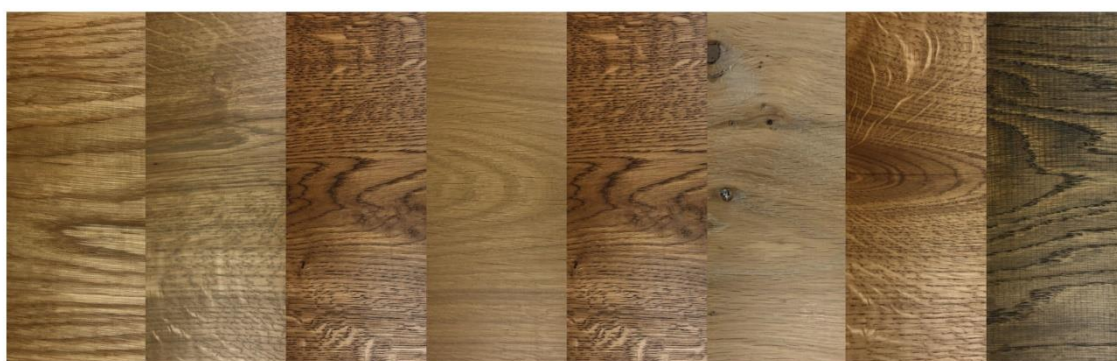

KLEURKAART

VLOEROLIE PLANTAARDIG RAPIDOIL

Merk: LACQ

Naturel

Grey

Dark
Grey

Creamy
White

Chocolate

Chalk
White

Brown

Black