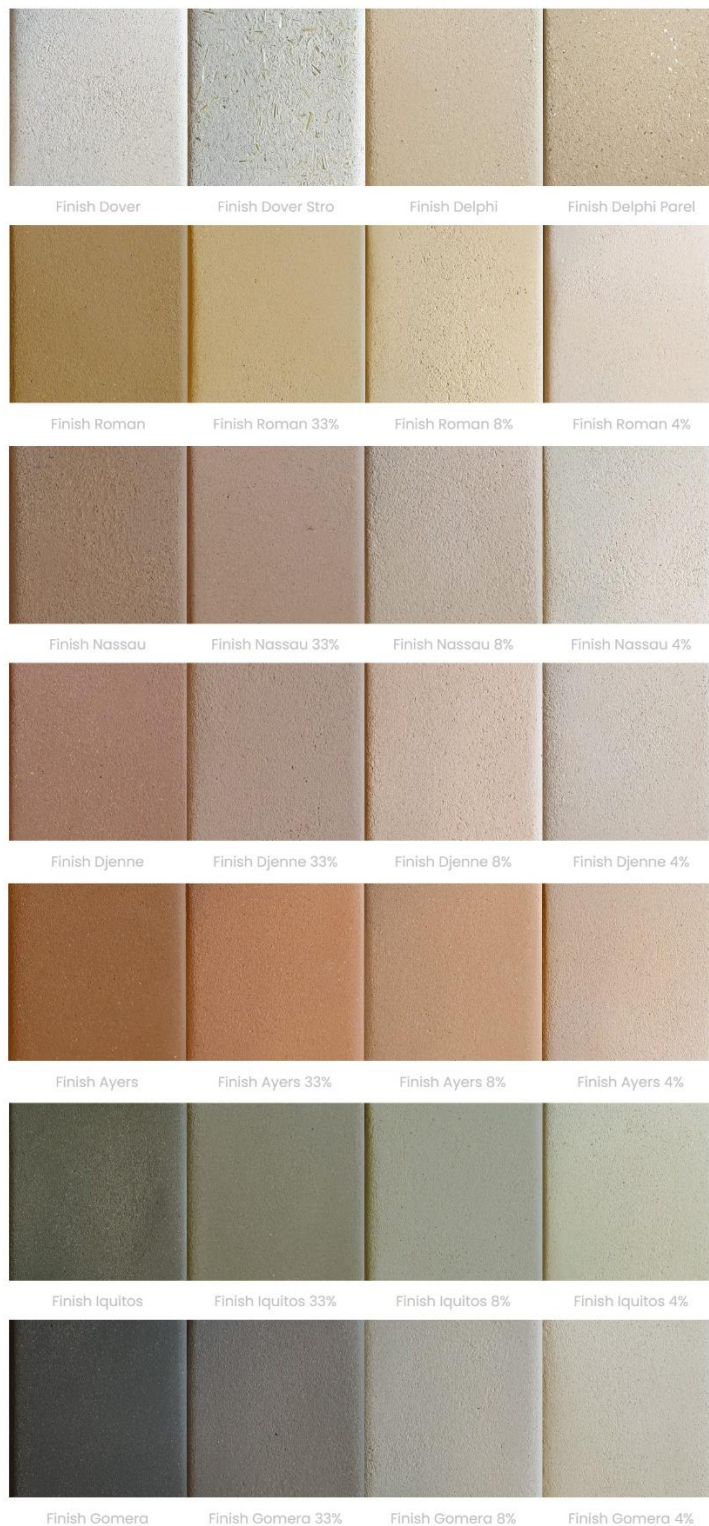

Finish Dover

Finish Delphi

Finish Djenne

Finish Ayers

Finish Roman

Finish Nassau

Finish Iquitos

Finish Gomera

Finish Kleuren Verloop 100% - 33% - 8% - 4% gemengd met DOVER

KOMT U ER NIET UIT? NEEM DAN CONTACT MET ONS OP. WIJ ZIJN ER VOOR ADVIES!
 U KUNT OOK EEN OPMERKING MEESTUREN BIJ UW BESTELLING
LET OP: DE GETOONDE KLEUREN OP UW BEELDSCHERM KUNNEN AFWIJKEN VAN DE WERKELIJKE VERFKLEUREN